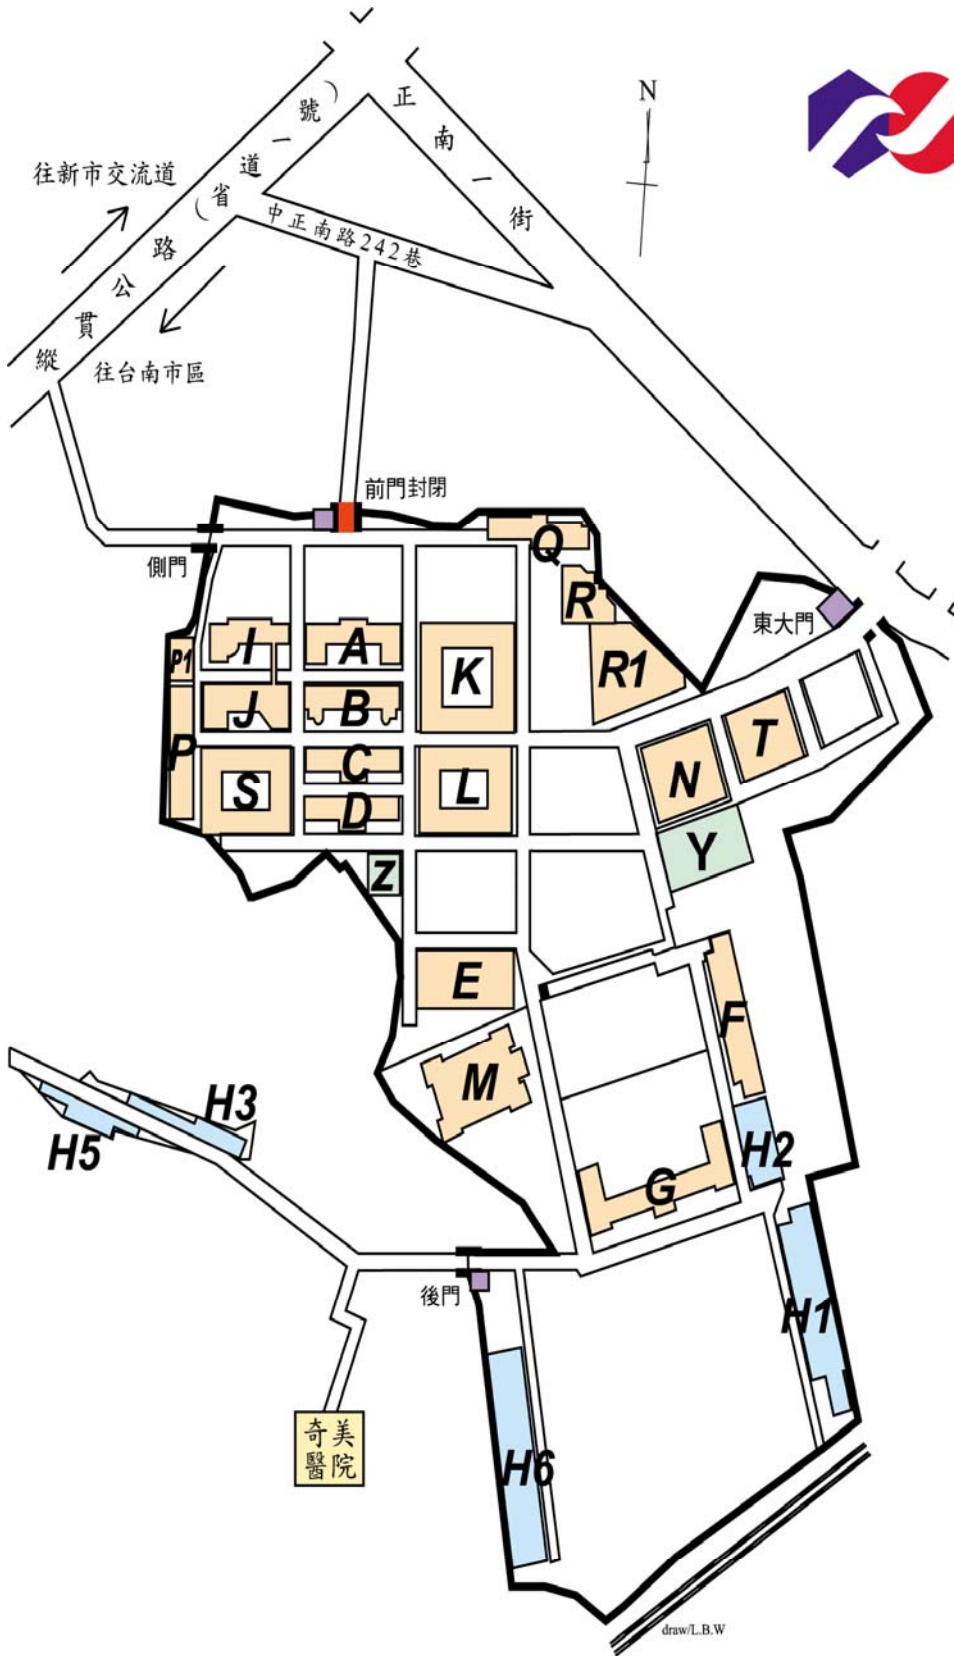

# 目 錄

一、新鮮人歡迎信.....	1
二、系所簡介.....	2
三、師資介紹.....	4
四、學生生涯進路圖.....	6
五、課程時序表.....	10
六、專業課程資訊.....	14
七、系辦公室設備.....	19
八、系所專業教室.....	19
九、系學會.....	20
十、附錄.....	21
緊急聯絡電話.....	21
南台科技大學相關聯絡電話.....	21
校外地圖.....	22
校內地圖.....	23

**抵達南台科技大學之交通路線說明：**

- 1 高速公路：永康交流道下往台南市區 → 台1省道 → 中正南路 → 南台科技大學
- 2 高速公路：仁德交流道下往台南市區 → 東門路 → 中華路右轉 → 奇美醫院 → 南台科技大學
- 3 台南火車站：由台南火車站可搭高雄客運5號公車至奇美醫院站（中華路）或南台科技大學站（中正南路）下車，步行至南台科技大學
- 4 搭統聯客運往新營、台南：下永康交流道後，在六甲頂站下車，步行至南台科技大學。
- 5 大橋火車站：搭火車至大橋火車站，步行越過奇美橋至南台科技大學〔[大橋火車時刻表](#)〕